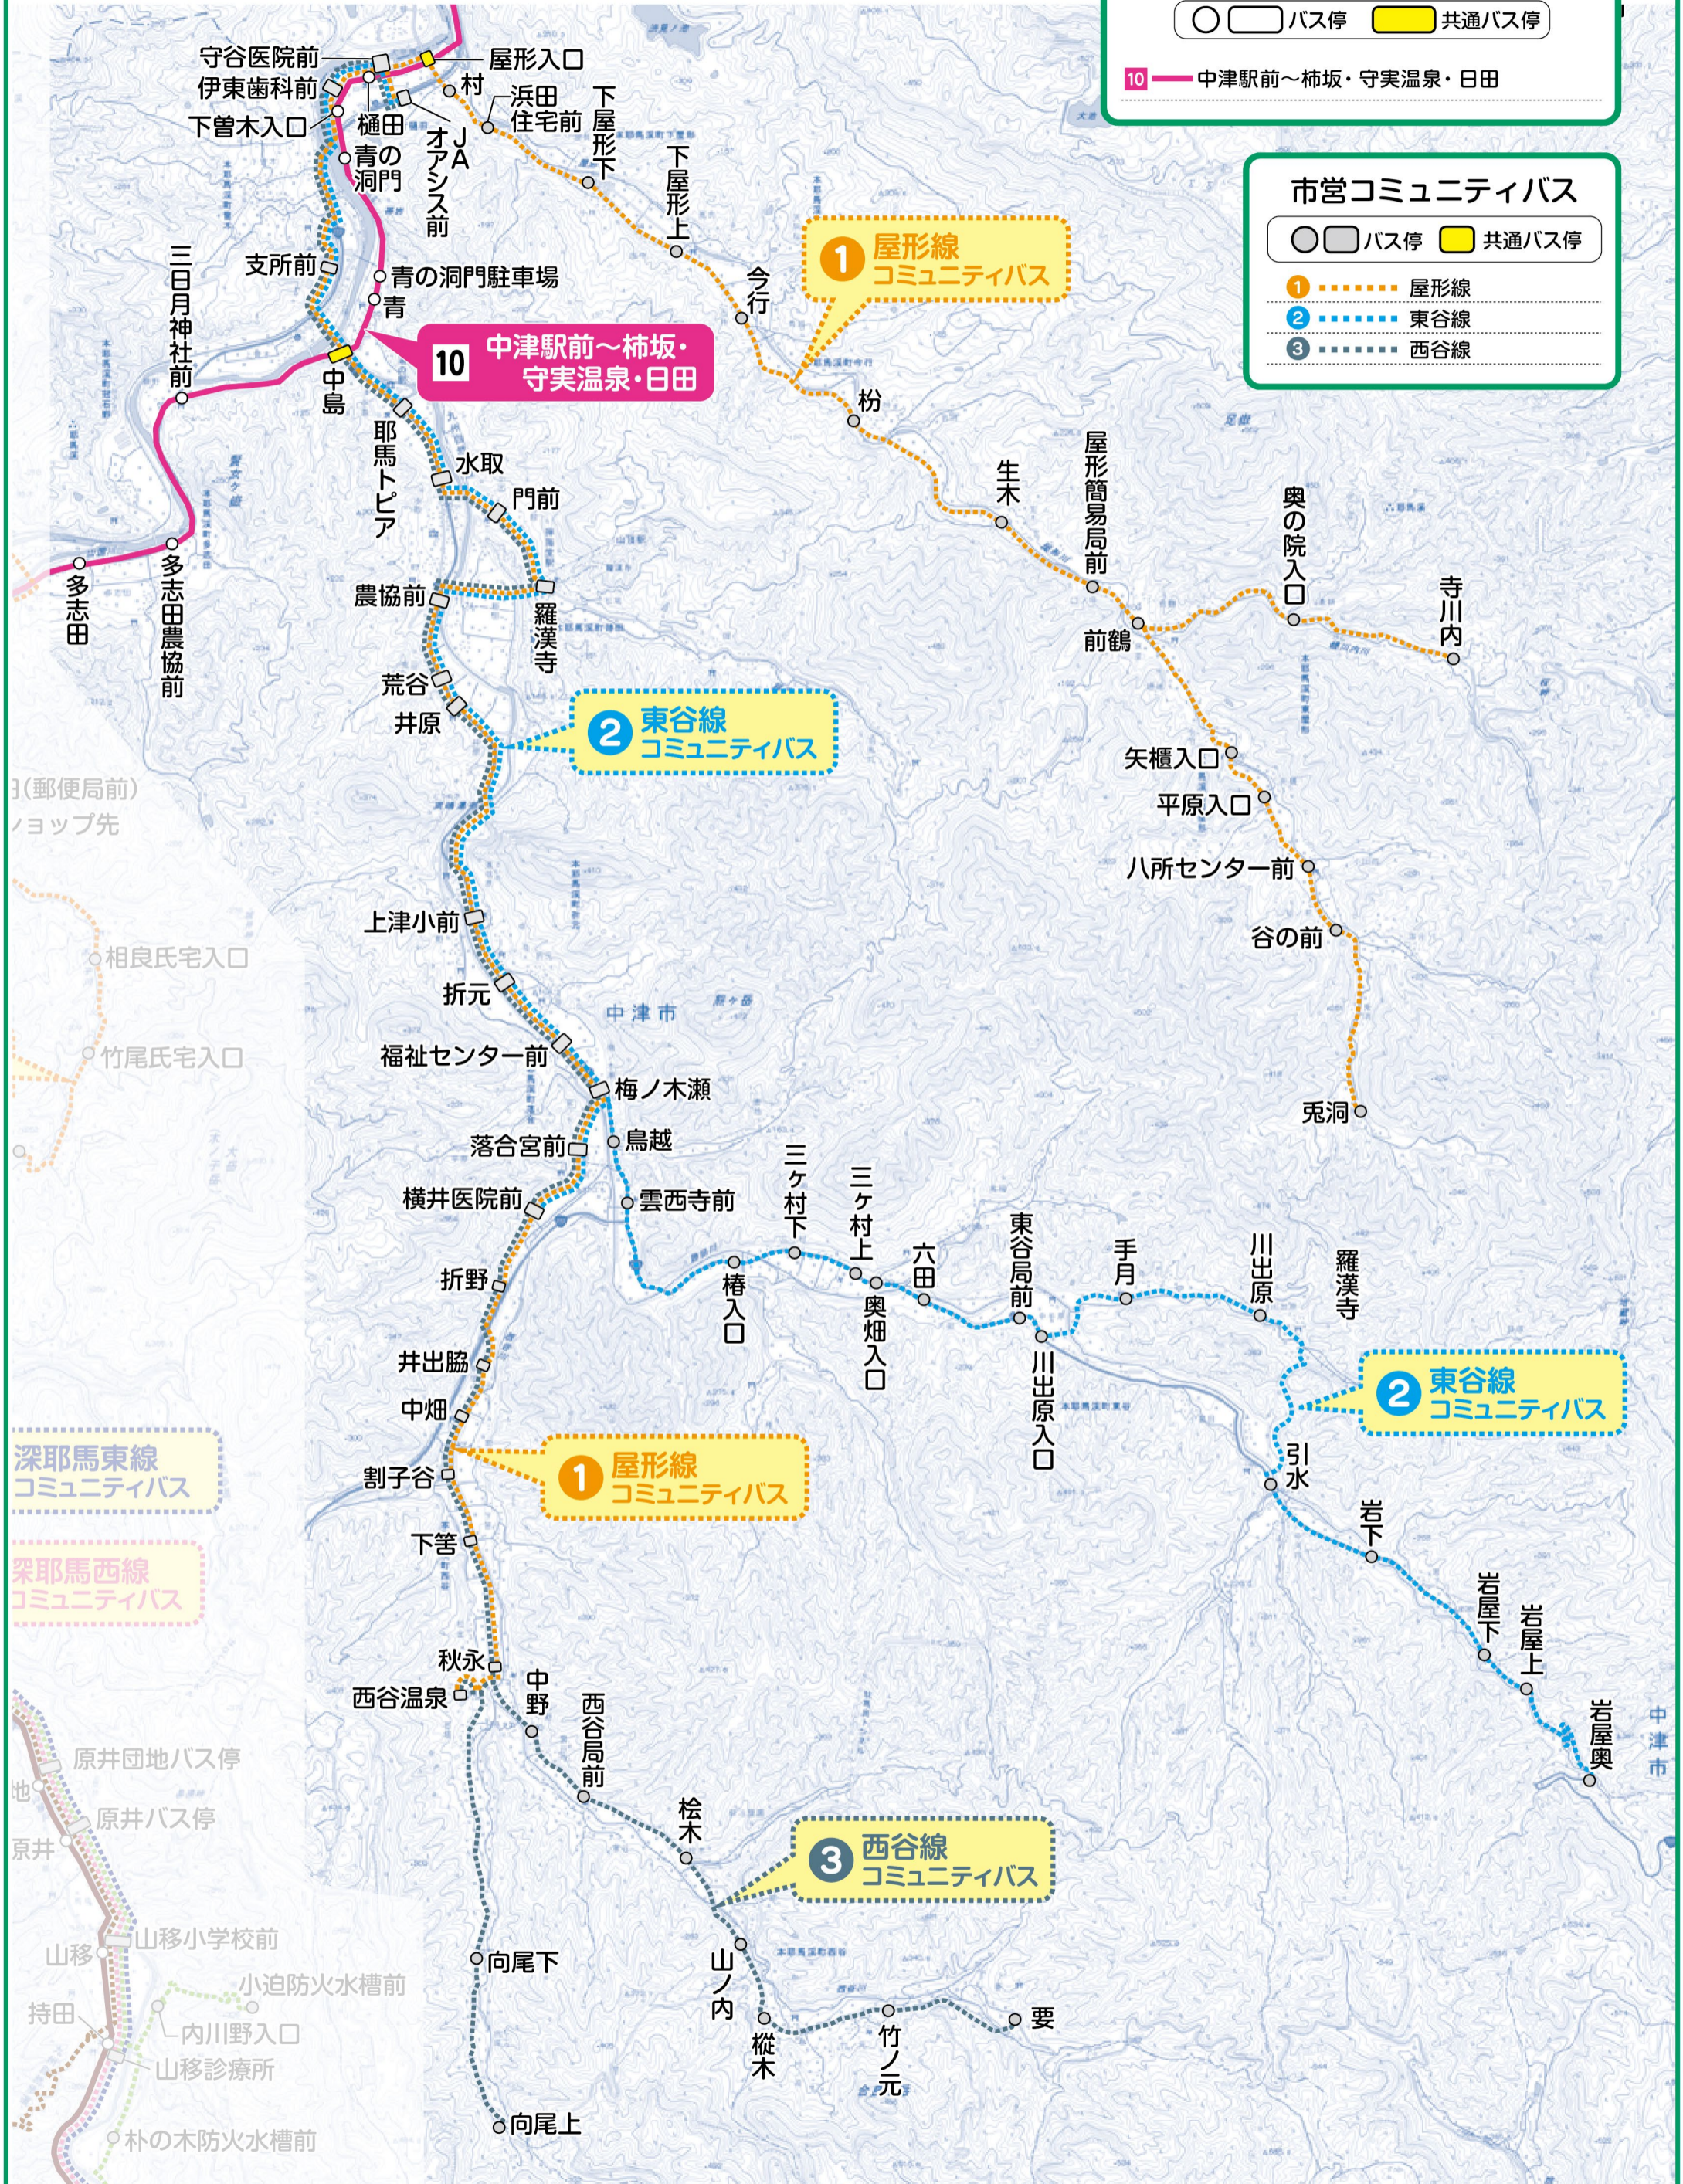

本耶馬溪エリアバス路線図

2024年3月1日 現在

路線バス(大交北部バス・玖珠観光バス)

○ □ バス停 黄色い四角 共通バス停

10 — 中津駅前～柿坂・守実温泉・日田

市営コミュニティバス

○ □ バス停 黄色い四角 共通バス停

① 屋形線
② 東谷線
③ 西谷線

深耶馬東線
コミュニティバス

深耶馬西線
コミュニティバス