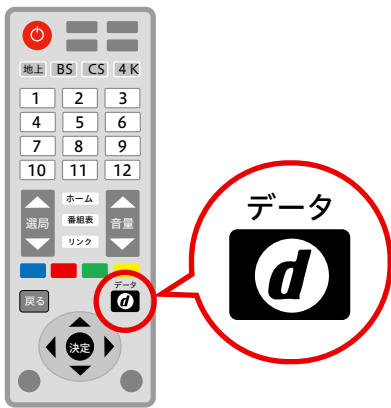

主な番組の内容

番組名	内容
中津市情報番組「しっちゃんかえ」	中津市が制作する地域密着型情報番組です。地域の行事やイベント情報、行政情報などをお届けします。毎週土曜日、午前6時に更新しています。
中津ふるさとTV	中津市が制作する番組で、地域の活性化に取り組む個人や団体、クラブ活動に励む元気な子供たちを中心に紹介する番組です。毎週月曜日、午前6時30分に更新しています。
中津ふるさとTVアーカイブ	過去に放送した「中津ふるさとTV」の再放送です。
めじろん元気アップ体操	元気な高齢者はさらにいきいきと！介護が必要になった方も再び元気になって自分らしい人生を送れることを目的に、大分県にて作成した筋力アップ効果の高い介護予防体操です。
大分県内各地のCATV制作番組	大分県内のケーブルテレビ局が制作した番組を放送します。
PickUp! ケーブルテレビ	大分県内のケーブルテレビ局が制作した情報番組より、ホットな話題などピックアップしてお送りします。毎週金曜日、午後7時に更新しています。
ひるドキ!! おおいたdaily	県内各地の身近なニュースやインフォメーションをお届けします。
ひるドキ!! おおいた	大分市や県内各地の身近な情報をお送りします。
友チャリ	リポーター工藤友美が自転車に乗って地域を紹介。大分県内の歴史・人・食など、その土地ならではの魅力を紹介します。日常見落としそうな小さなことも、車よりもスローペースな自転車でまわることで大分の良さを再発見。
WALK in OITA	県内各地の景勝地を紹介する番組です。

【お知らせ】

データ放送について

【リモコンの@dボタン】

テレビのリモコンの「@ボタン」を押していただくことで、防災情報やイベント情報などを入手することができます。是非、ご利用ください。追加設定・追加費用は発生しません。

配信している情報 (📶)

- ① 防災・防犯情報
- ② 気象情報
- ③ 中津市防災カメラの映像
- ④ 地域情報(イベント情報等)
- ⑤ 中津市・ケーブルテレビからのお知らせ 等

- データ放送の受信に数分かかる場合があります。
- もし表示されない場合は、別のチャンネルを一度表示していただき、再度「なかつふるさとチャンネル」もしくは「文字放送」を表示し「@ボタン」を押してください。
- アナログテレビに地上デジタルチューナーを設置して地上デジタル放送をご覧の方は、ご利用になれません。

取材依頼
番組へのご意見等連絡先

中津市役所 ケーブルテレビ担当課 TEL 0979-22-1114

〒871-8501 大分県中津市豊田町14番地3 e-mail:ncn@nk.oct-net.jp

テレビ不調時の連絡先

大分ケーブルテレコム コールセンター TEL 0979-25-0220

(24時間365日対応)