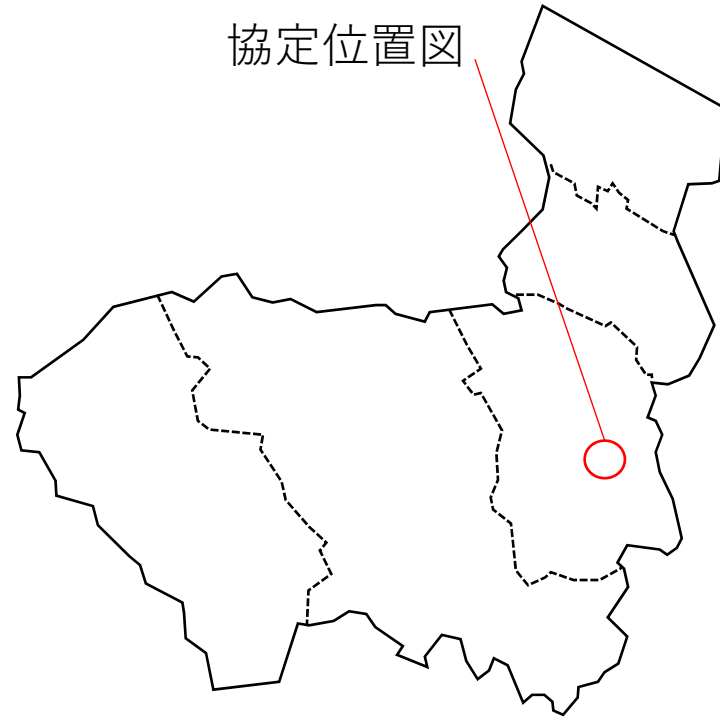

## ②中河内集落協定

中河内集落協定は、中津市本耶馬溪町の山間部に位置しています。

この協定では、鳥獣害防止施設の維持による農地への被害防止やそば栽培などの活動を行っています。

(鳥獣害防止施設の維持・管理)

協定位置図

(対象農地でのそば栽培)

### ③西谷中集落協定

西谷中集落協定は、中津市本耶馬溪町の山間部に位置しています。

この協定では、鳥獣害防止施設の維持による農地への被害防止やそば栽培などの活動を行っています。

(鳥獣害防止施設の維持・管理)

協定位置図

(対象農地でのそば栽培)

#### ④西谷上集落協定

西谷上集落協定は、中津市本耶馬溪町の山間部に位置しています。

この協定では、鳥獣害防止施設の維持による農地への被害防止やそば栽培などの活動を行っています。

(鳥獣害防止施設の維持作業)

協定位置図

(対象農地でのそば栽培)