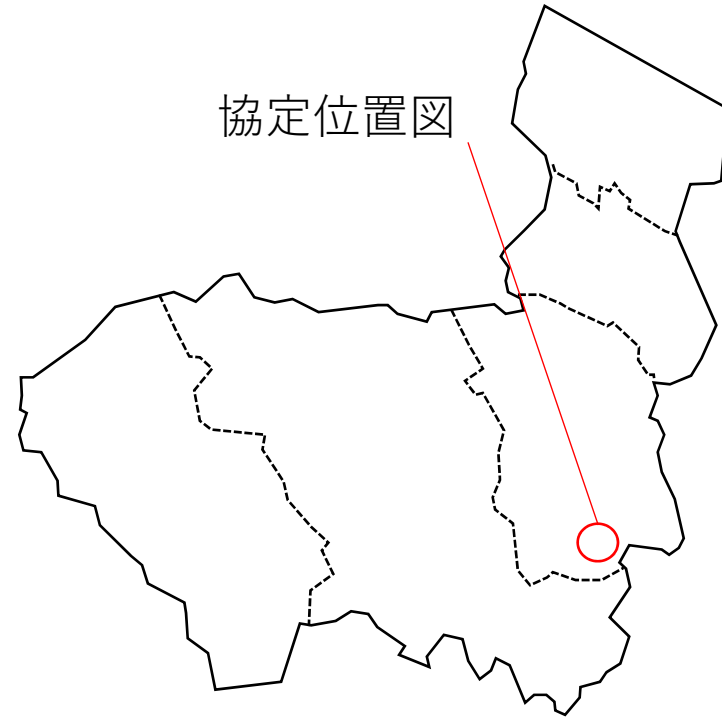

## ②中河内集落協定

中河内集落協定は、中津市本耶馬溪町の山間部に位置しています。

この協定では、鳥獣害防止施設の維持による農地への被害防止やそば栽培などの活動を行っています。

(鳥獣害防止施設の維持・管理)

協定位置図

(対象農地でのそば栽培)

### ③西谷中集落協定

西谷中集落協定は、中津市本耶馬溪町の山間部に位置しています。

この協定では、鳥獣害防止施設の維持による農地への被害防止やそば栽培などの活動を行っています。

(鳥獣害防止施設の維持・管理)

協定位置図

(対象農地でのそば栽培)

#### ④西谷上集落協定

西谷上集落協定は、中津市本耶馬溪町の山間部に位置しています。

この協定では、鳥獣害防止施設の維持による農地への被害防止やそば栽培などの活動を行っています。

(鳥獣害防止施設の維持作業)

協定位置図

(対象農地でのそば栽培)