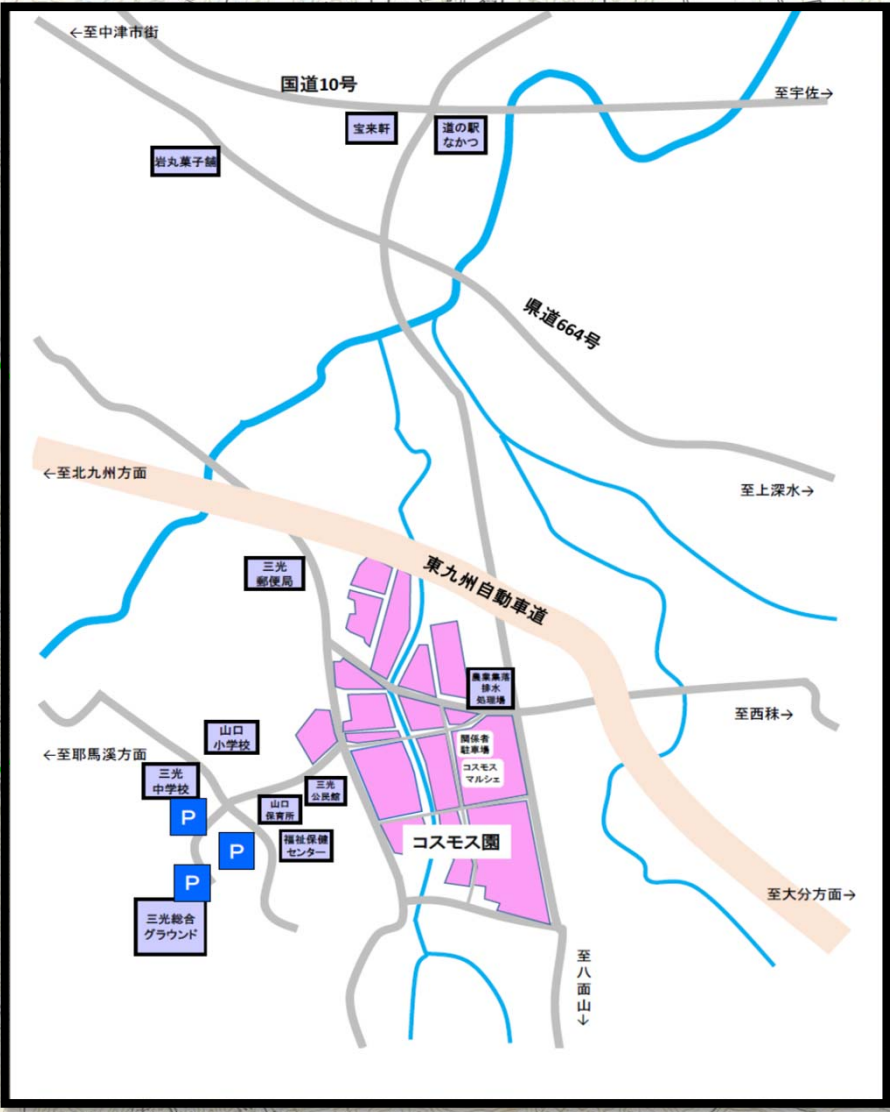

三光コスモス園マップ

「この地図は、建設省国土地理院長の承認を得て同院発行の5万分の1地形図を複製したものである。(承認番号) 平6九複製 160号」