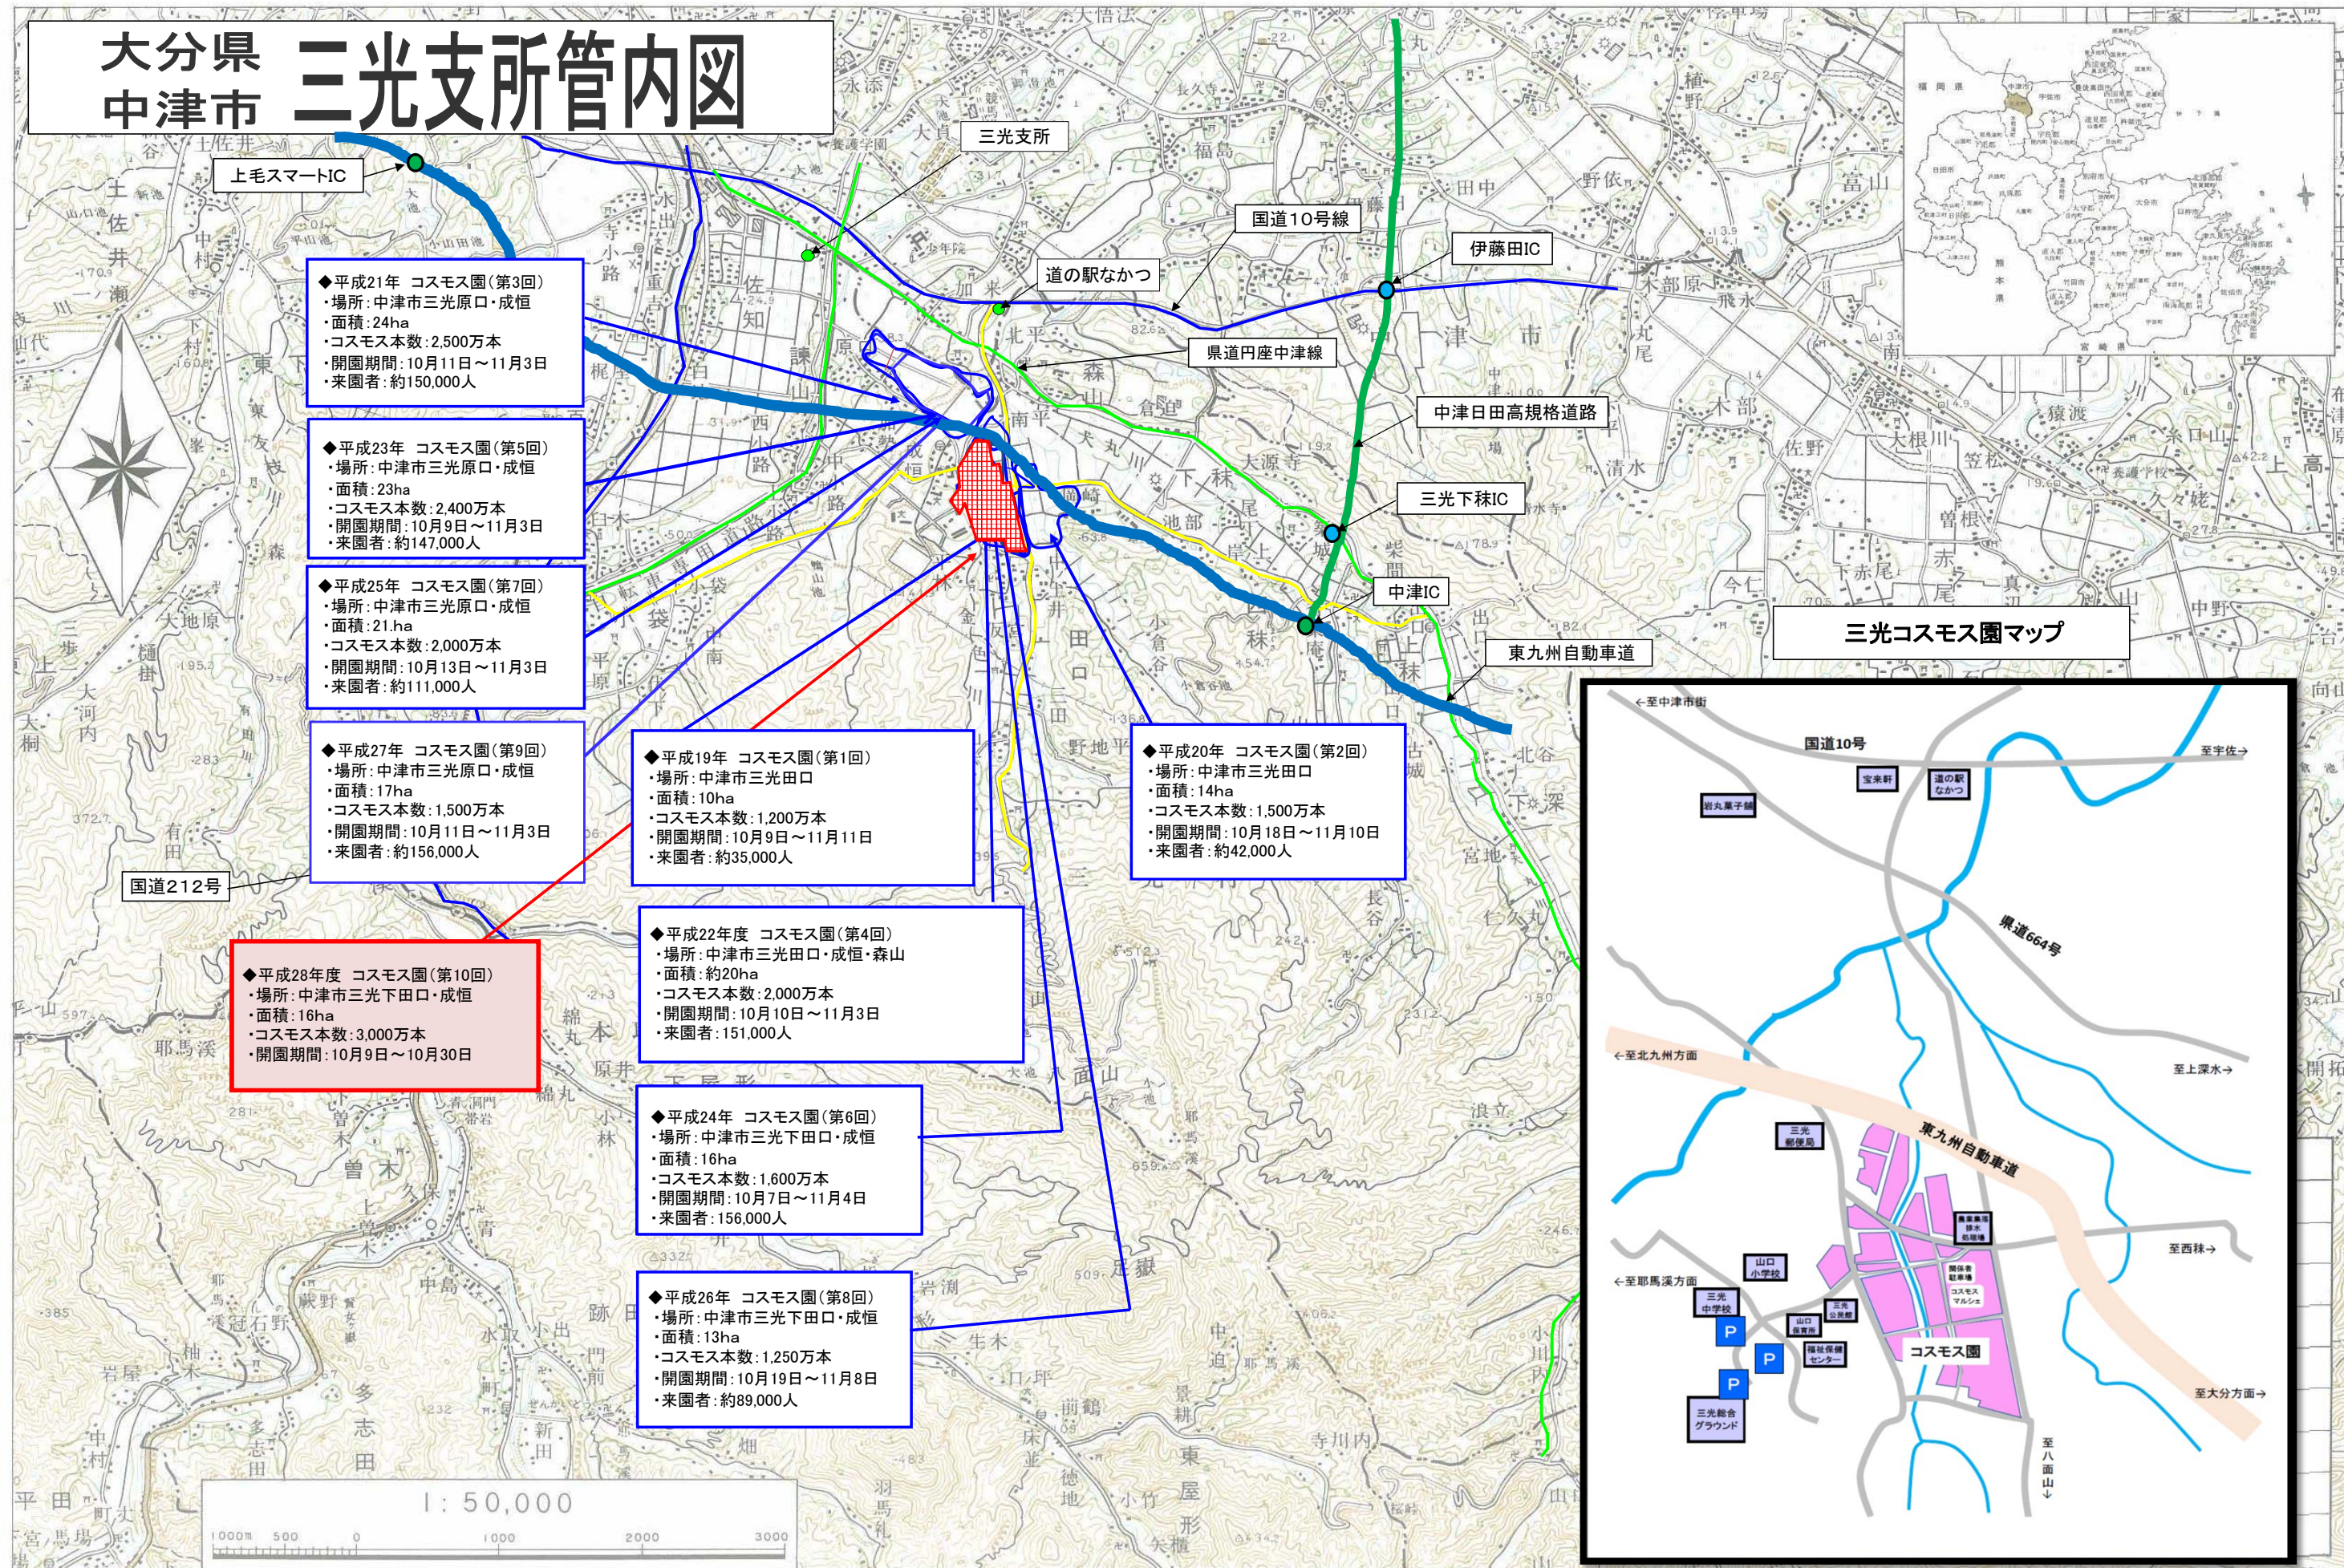

②「コスモス園づくり体験」の参加者募集

◆たくさんの方に「作り手」になってもらいたいという思いからコスモス園づくりの体験者を募集する。内容は草刈体験と耕起体験、手蒔き体験。

草刈作業

耕起作業

種蒔き作業(手蒔き)

コスモスアート

大分県 中津市 三光支所管内図

◆平成21年 コスモス園(第3回)
 ・場所: 中津市三光原口・成恒
 ・面積: 24ha
 ・コスモス本数: 2,500万本
 ・開園期間: 10月11日~11月3日
 ・来園者: 約150,000人